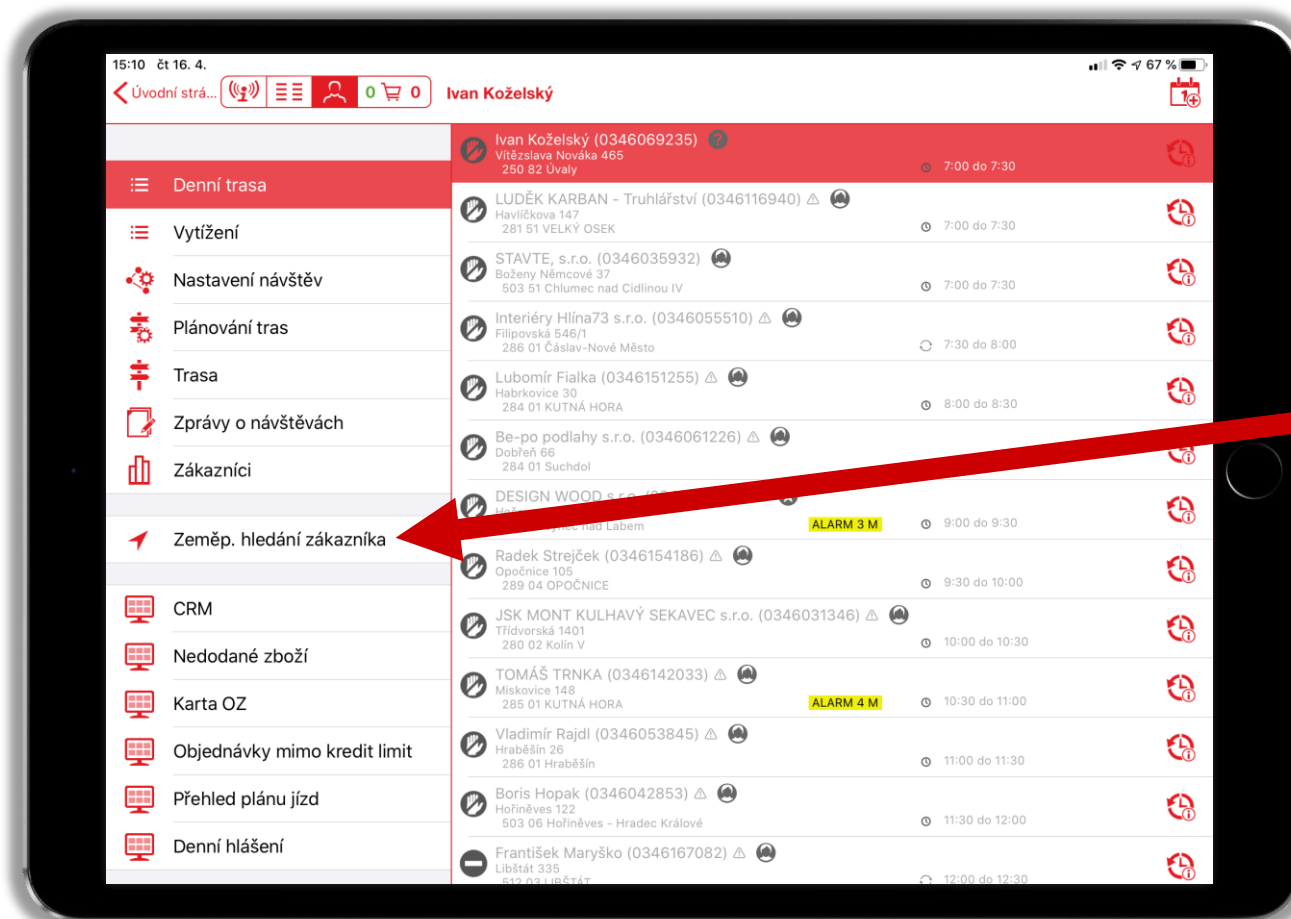

# **SPEEDYTOUCH – ZEMĚPISNÉ VYHLEDÁVÁNÍ**

**Radek Netík, 12.05.2020**

# ZÁKAZNÍCI

1. KLEPNĚTE NA IKONU A OTEVŘETE ROZHRAŇÍ OZ

# ZÁKAZNÍCI

**2. KLEPNĚTE NA ZEMĚPISNÉ HLEDÁNÍ ZÁKAZNÍKA**