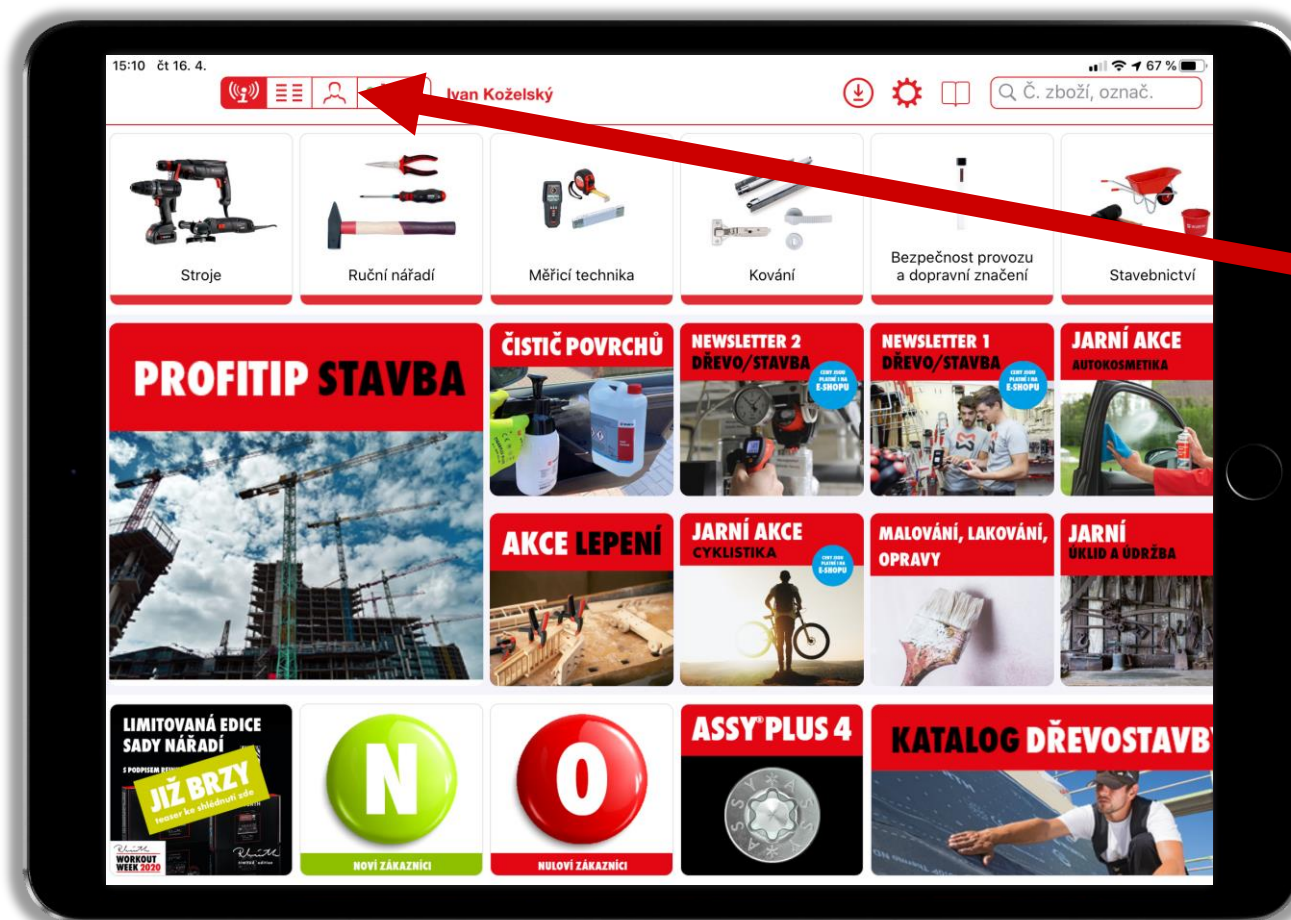

# **SPEEDYTOUCH – ZEMĚPISNÉ VYHLEDÁVÁNÍ**

**Radek Netík, 12.05.2020**

# ZÁKAZNÍCI

1. KLEPNĚTE NA IKONU A OTEVŘETE ROZHRAŇÍ OZ

# ZÁKAZNÍCI

**2. KLEPNĚTE NA ZEMĚPISNÉ HLEDÁNÍ ZÁKAZNÍKA**