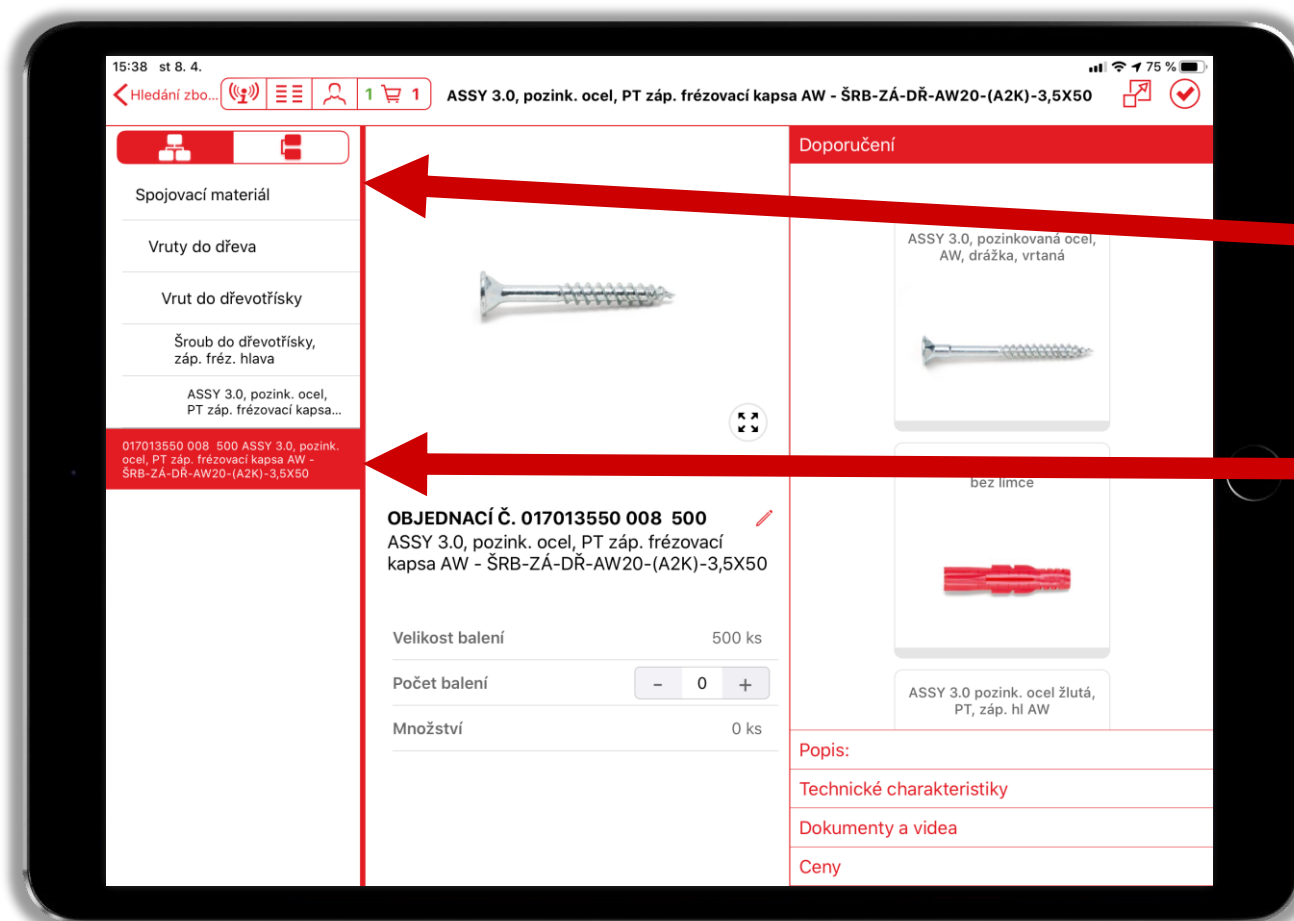

SPEEDYTOUCH – STROM PRODUKTŮ

Radek Netík, 14.04.2020

PRÁCE SE STROMEM PRODUKTŮ

1. TAŽENÍM OD LEVÉHO OKRAJE VYTÁHNĚTE TENTO PANEL

2. VE STROMU VIDÍTE KONKRÉTNĚ OTEVŘENÝ PRODUKT

PRÁCE SE STROMEM PRODUKTŮ

3. PO KLIKU NA KATEGORII ZOBRAZÍTE CELÝ SEZNAM PRODUKTŮ