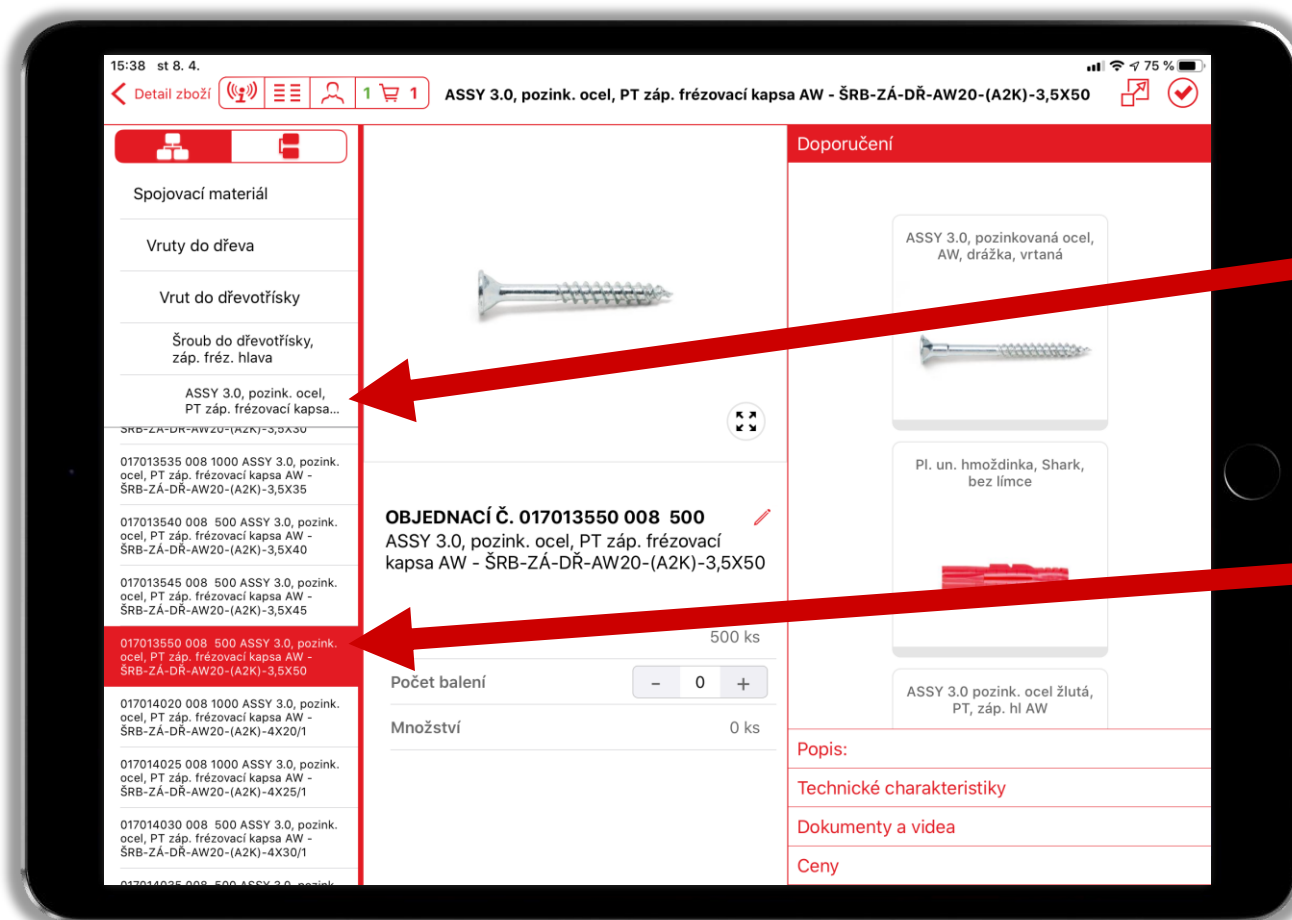

SPEEDYTOUCH – STROM PRODUKTŮ

Radek Netík, 14.04.2020

PRÁCE SE STROMEM PRODUKTŮ

1. TAŽENÍM OD LEVÉHO OKRAJE VYTÁHNĚTE TENTO PANEL

2. VE STROMU VIDÍTE KONKRÉTNĚ OTEVŘENÝ PRODUKT

PRÁCE SE STROMEM PRODUKTŮ

3. PO KLIKU NA KATEGORII ZOBRAZÍTE CELÝ SEZNAM PRODUKTŮ