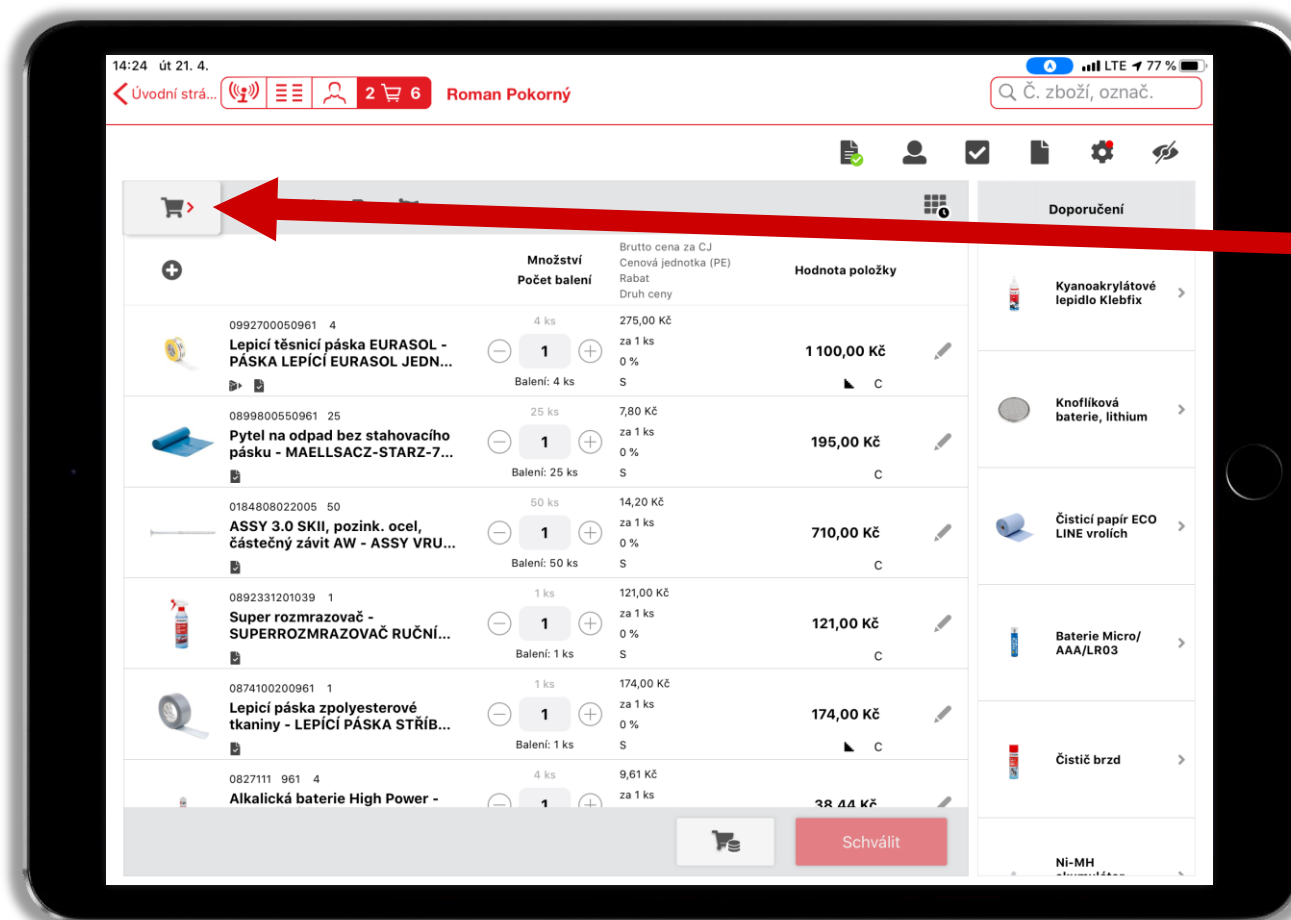

SPEEDYTOUCH – SKRÝVÁNÍ PRVKŮ

Radek Netík, 23.04.2020

SKRÝVÁNÍ PRVKŮ KOŠÍKU

- **KLEPNUTÍM ZDE SKRYJETE LEVÝ PANEĽ S KOŠÍKY**

SKRÝVÁNÍ PRVKŮ KOŠÍKU

- **KLEPNUTÍM ZDE OPĚT ZOBRAZÍTE PRAVÝ PANEL**

SKRÝVÁNÍ PRVKŮ KOŠÍKU