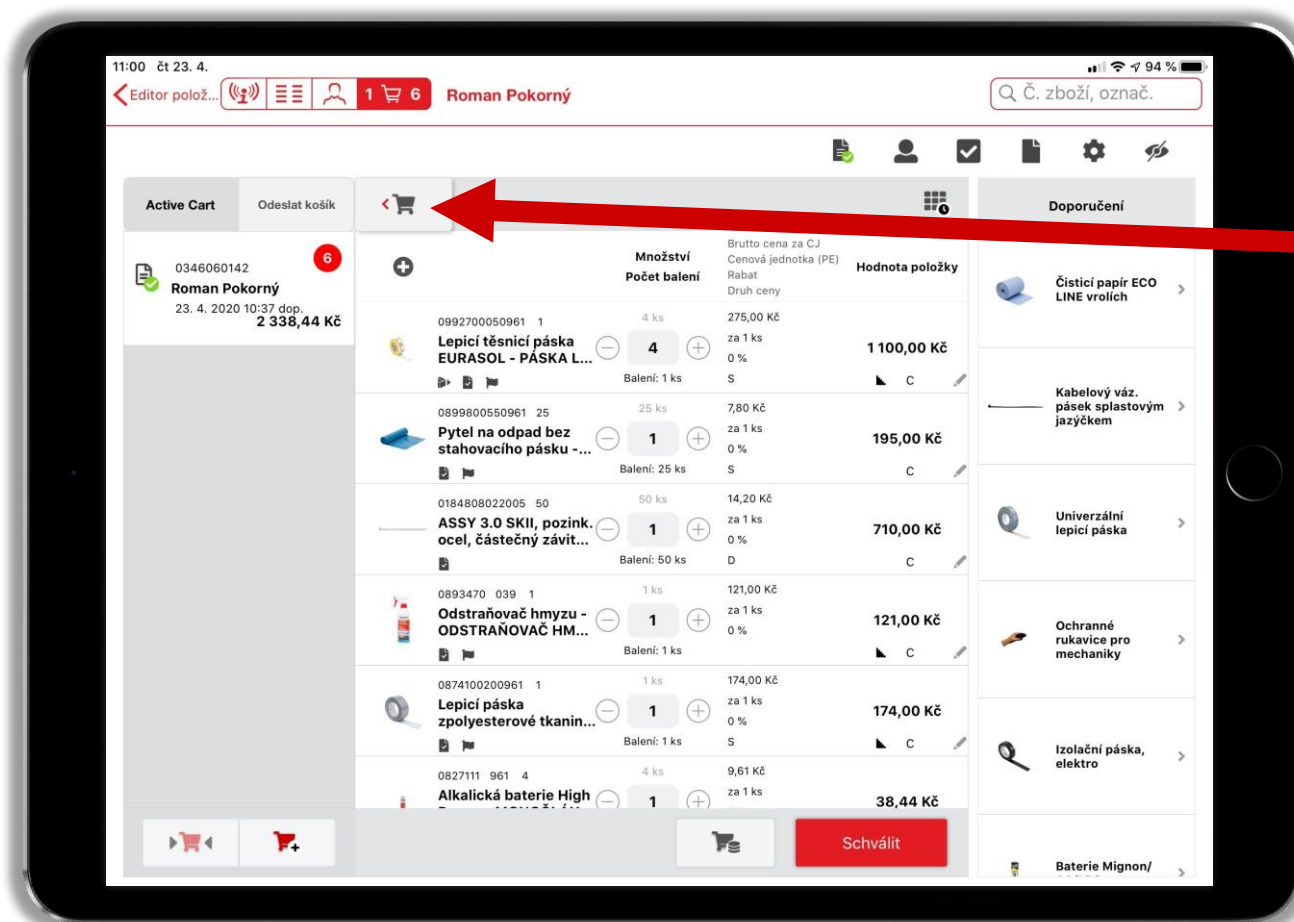

SPEEDYTOUCH – SKRÝVÁNÍ PRVKŮ

Radek Netík, 23.04.2020

SKRÝVÁNÍ PRVKŮ KOŠÍKU

- **KLEPNUTÍM ZDE SKRYJETE LEVÝ PANEĽ S KOŠÍKY**

SKRÝVÁNÍ PRVKŮ KOŠÍKU

- **KLEPNUTÍM ZDE OPĚT ZOBRAZÍTE PRAVÝ PANEL**

SKRÝVÁNÍ PRVKŮ KOŠÍKU