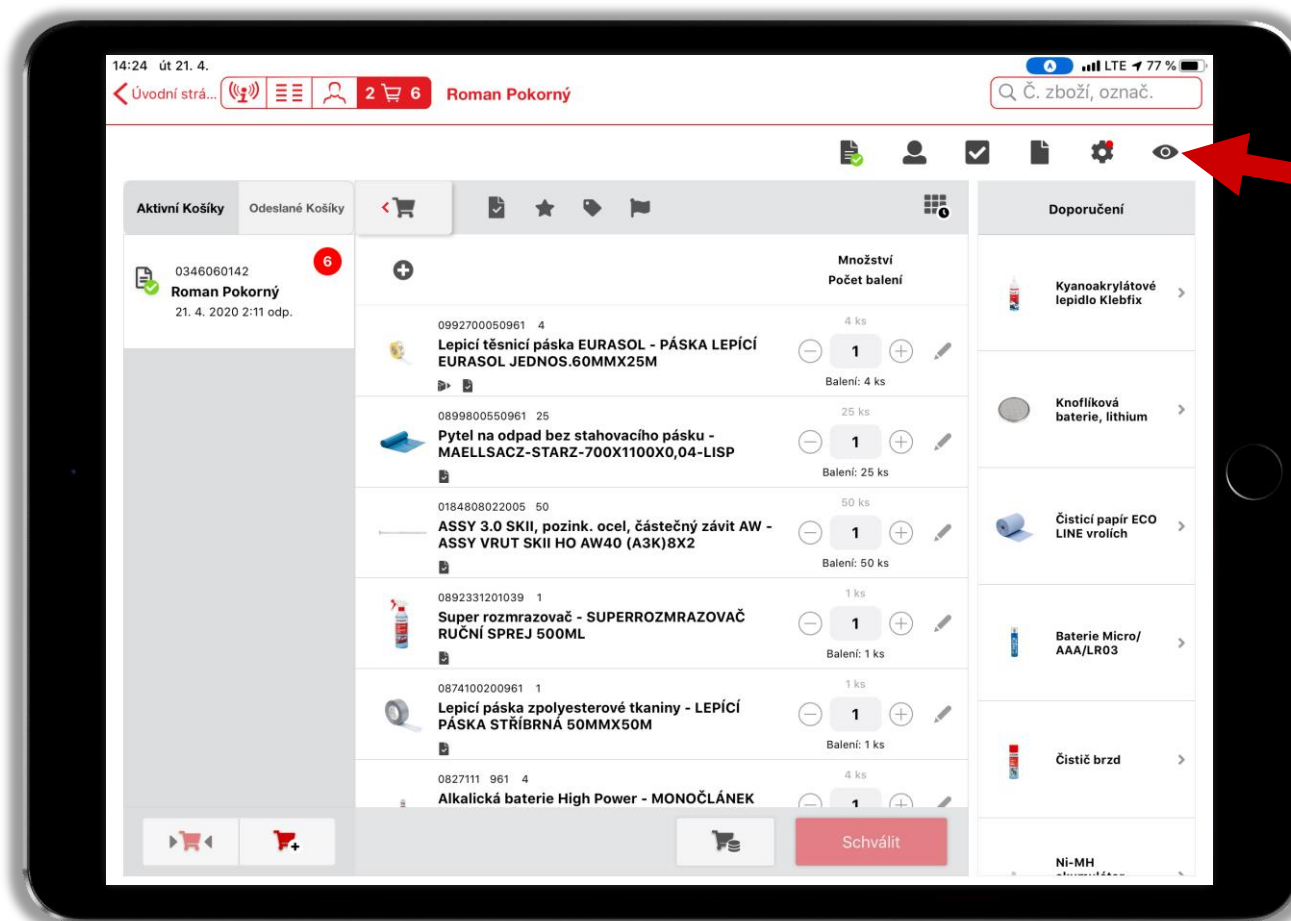

SKRÝVÁNÍ PRVKŮ KOŠÍKU

- **KLEPNUTÍM ZDE OPĚT ZOBRAZÍTE CENY U PRODUKTŮ**