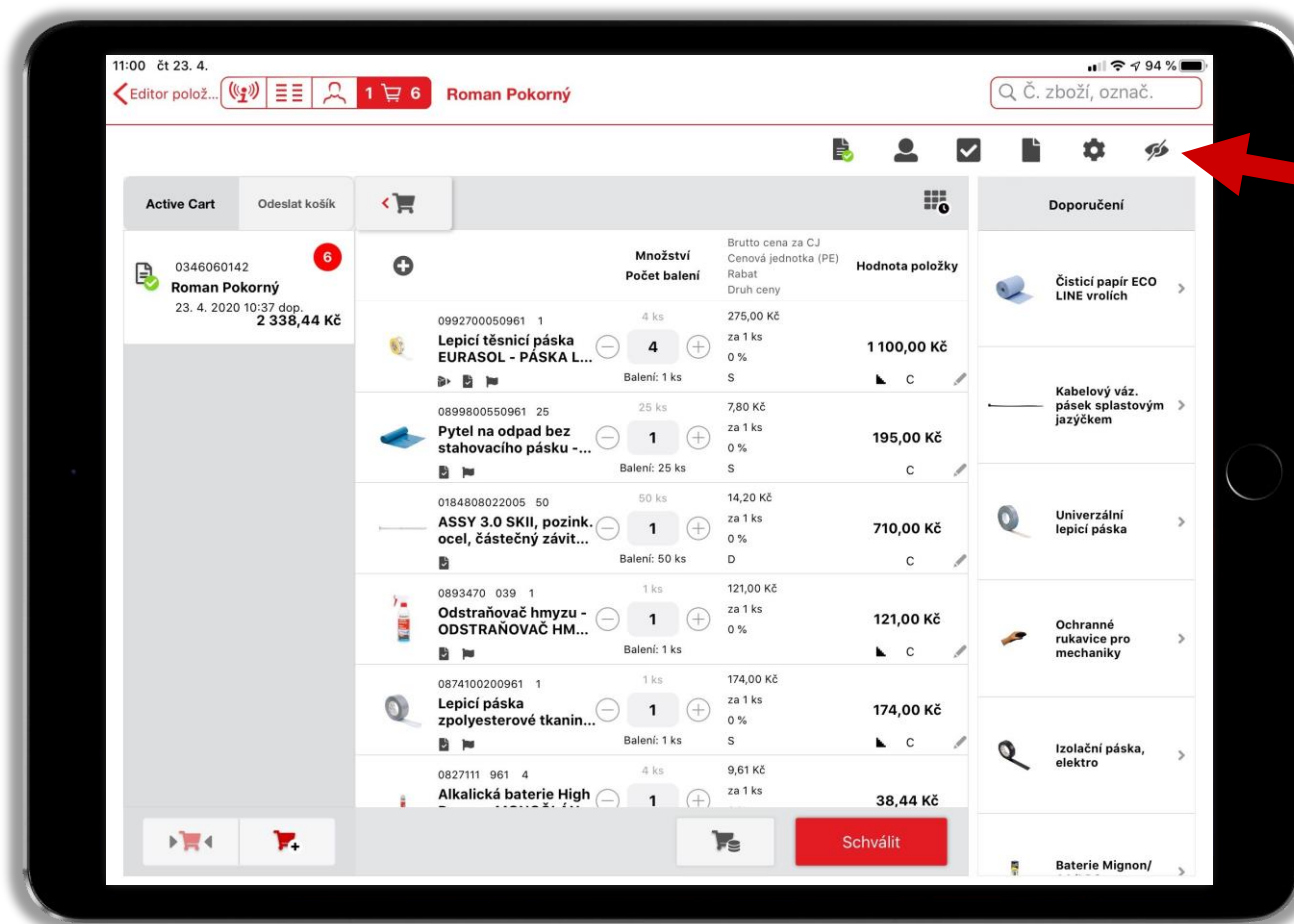

SPEEDYTOUCH – SKRÝVÁNÍ PRVKŮ

Radek Netík, 23.04.2020

SKRÝVÁNÍ PRVKŮ KOŠÍKU

- **KLEPNUTÍM ZDE SKRYJETE LEVÝ PANEĽ S KOŠÍKY**

SKRÝVÁNÍ PRVKŮ KOŠÍKU

- **KLEPNUTÍM ZDE OPĚT ZOBRAZÍTE PRAVÝ PANEL**

SKRÝVÁNÍ PRVKŮ KOŠÍKU