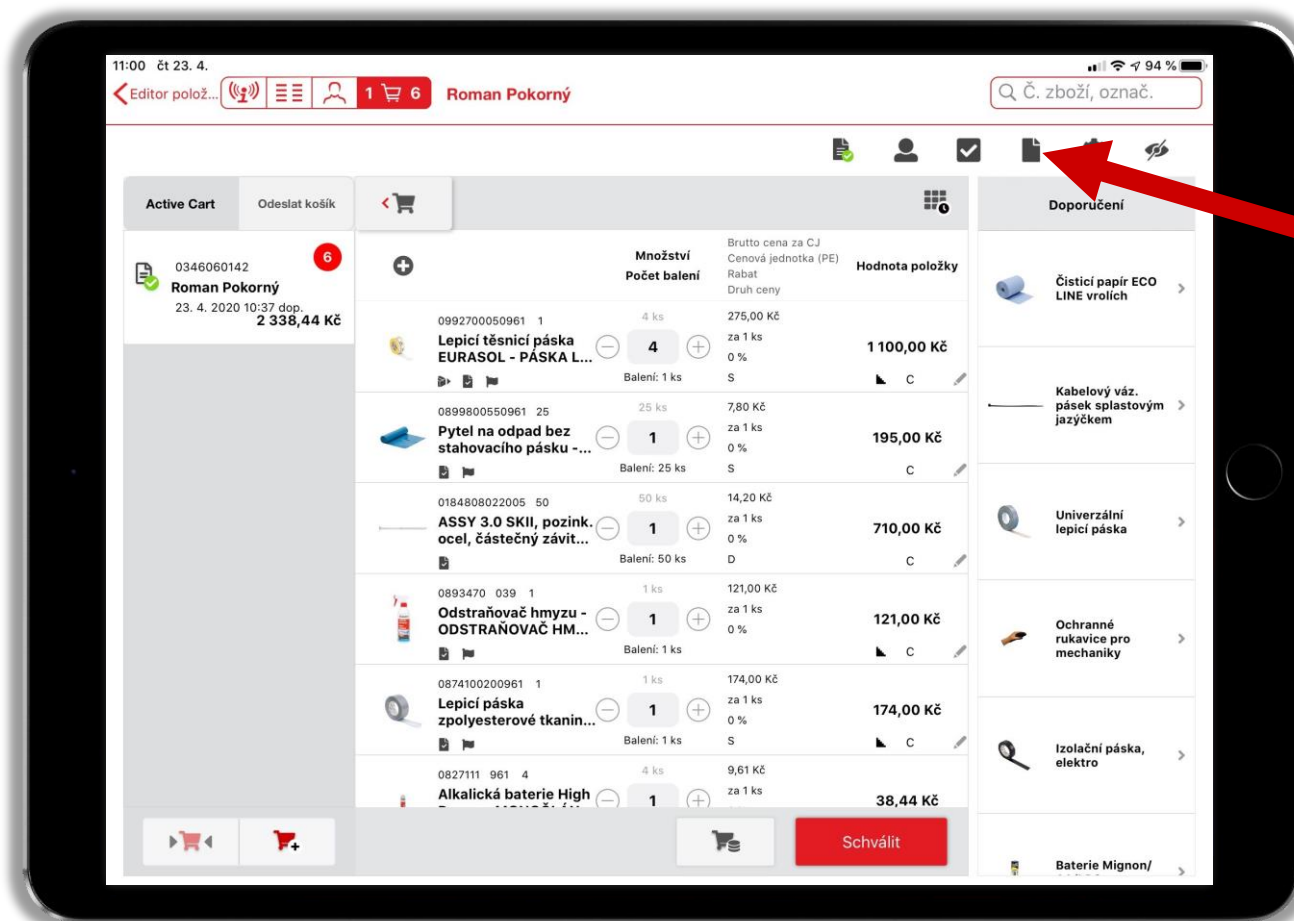

SPEEDYTOUCH – PRÁCE S KOŠÍKEM

Radek Netík, 23.04.2020

PRÁCE S KOŠÍKEM

1. KLEPNĚTE ZDE PRO EXPORT DO PDF

PRÁCE S KOŠÍKEM

2. OBRATEM ZÍSKÁTE VYGENEROVANÉ PDF, KTERÉ MŮŽETE SDÍLET KLIKEM ZDE

INFORMACE A DOKUMENTACE