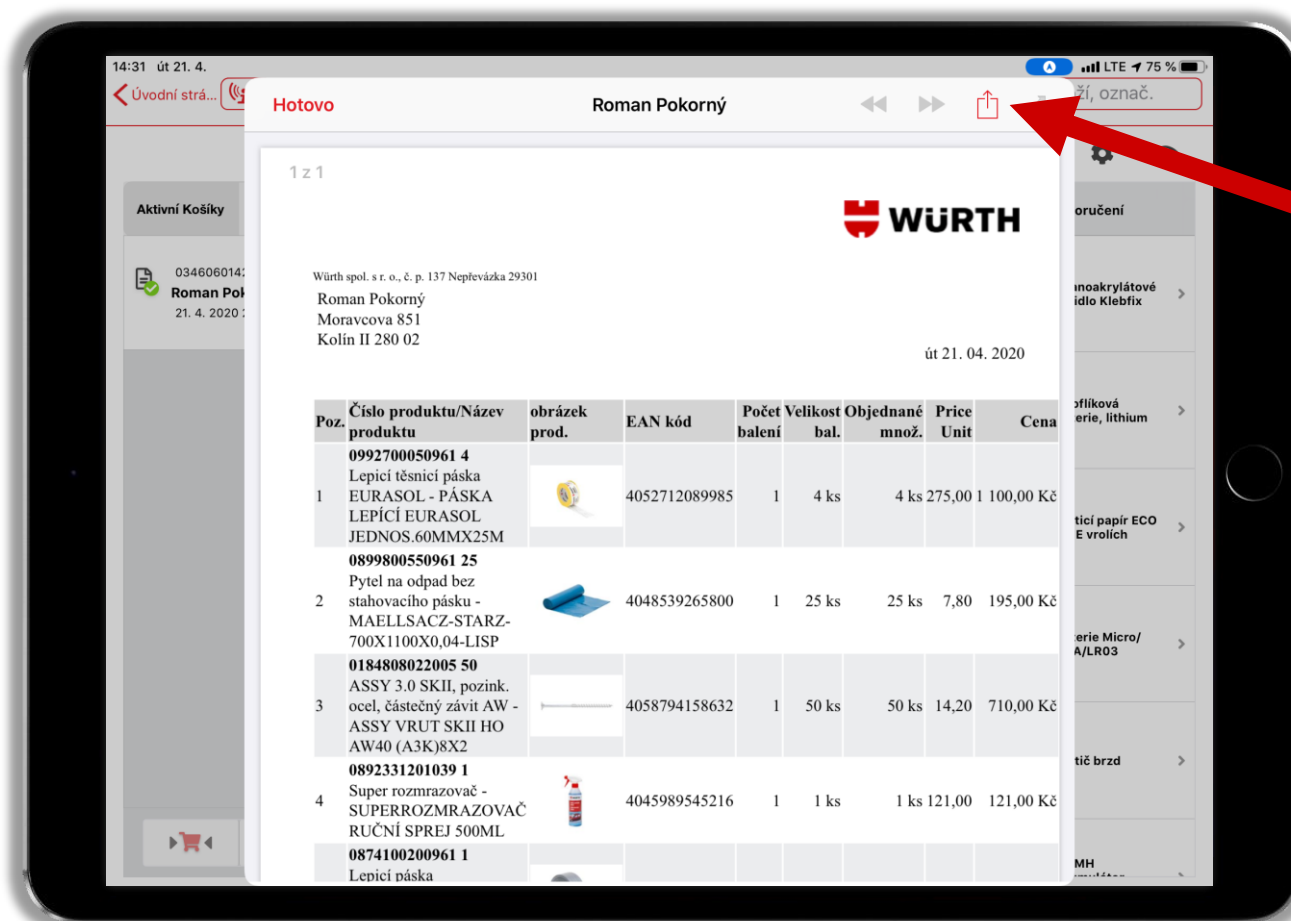

SPEEDYTOUCH – PRÁCE S KOŠÍKEM

Radek Netík, 23.04.2020

PRÁCE S KOŠÍKEM

1. KLEPNĚTE ZDE PRO EXPORT DO PDF

PRÁCE S KOŠÍKEM

2. OBRATEM ZÍSKÁTE VYGENEROVANÉ PDF, KTERÉ MŮŽETE SDÍLET KLIKEM ZDE

INFORMACE A DOKUMENTACE

- **Něco vám nefunguje nebo si s něčím nevíte rady?**
- Vždy se snažte problém nejprve vyřešit sami
- Hledejte v nejčastějších dotazech a návodech
- Až poté kontaktujte podporu

ServiceDesk

<https://sd.wuerth.cz>