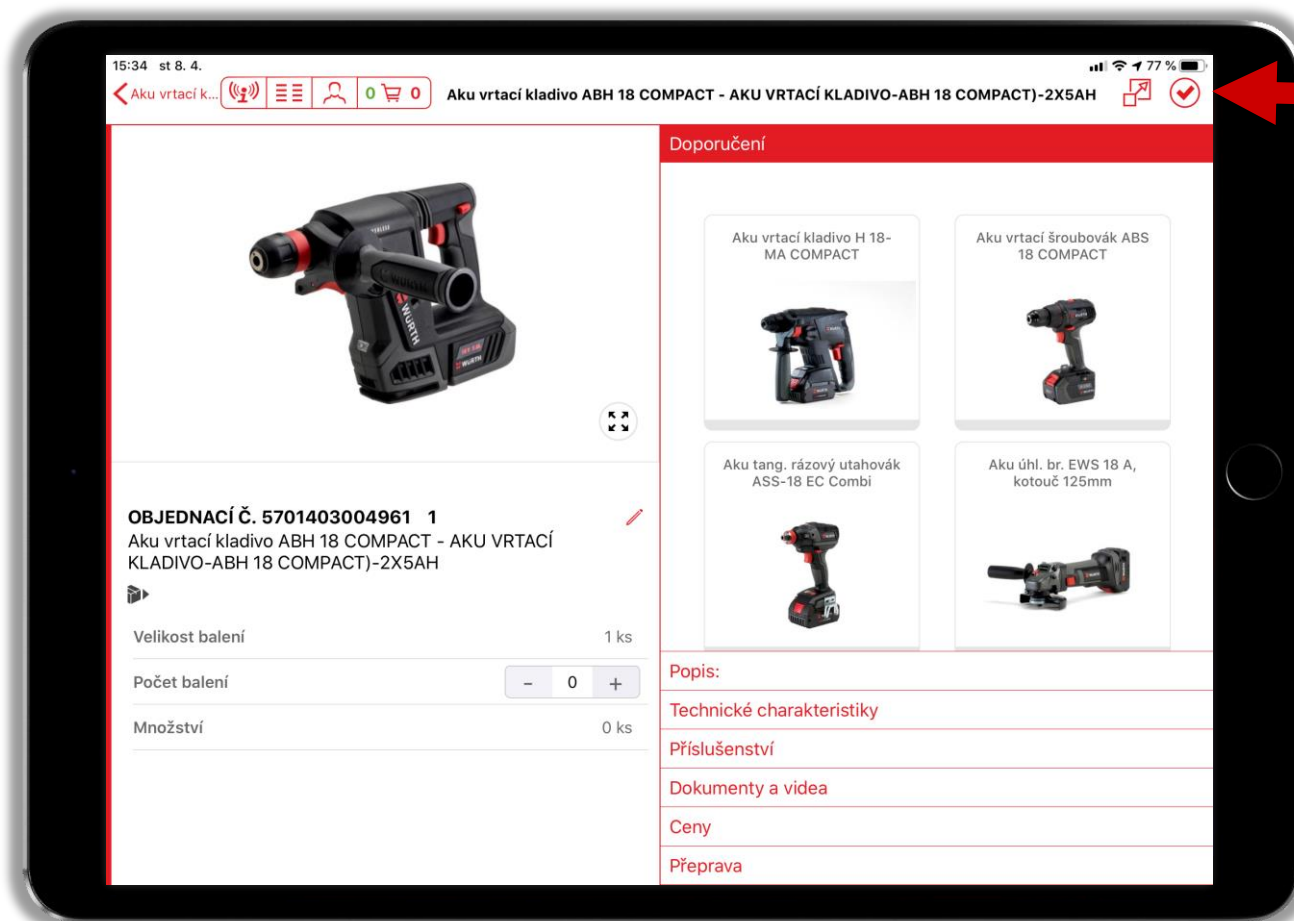

SPEEDYTOUCH – OVĚŘENÍ SKLADOVOSTI

Radek Netík, 14.04.2020

OVĚŘENÍ SKLADOVOSTI PRODUKTU

1. KLEPNĚTE NA IKONU OVĚŘENÍ SKLADOVOSTI

OVĚŘENÍ SKLADOVOSTI PRODUKTU

**2. PO CHVÍLI ZÍSKÁTE
VÝSLEDEK OVĚŘENÍ**

INFORMACE A DOKUMENTACE