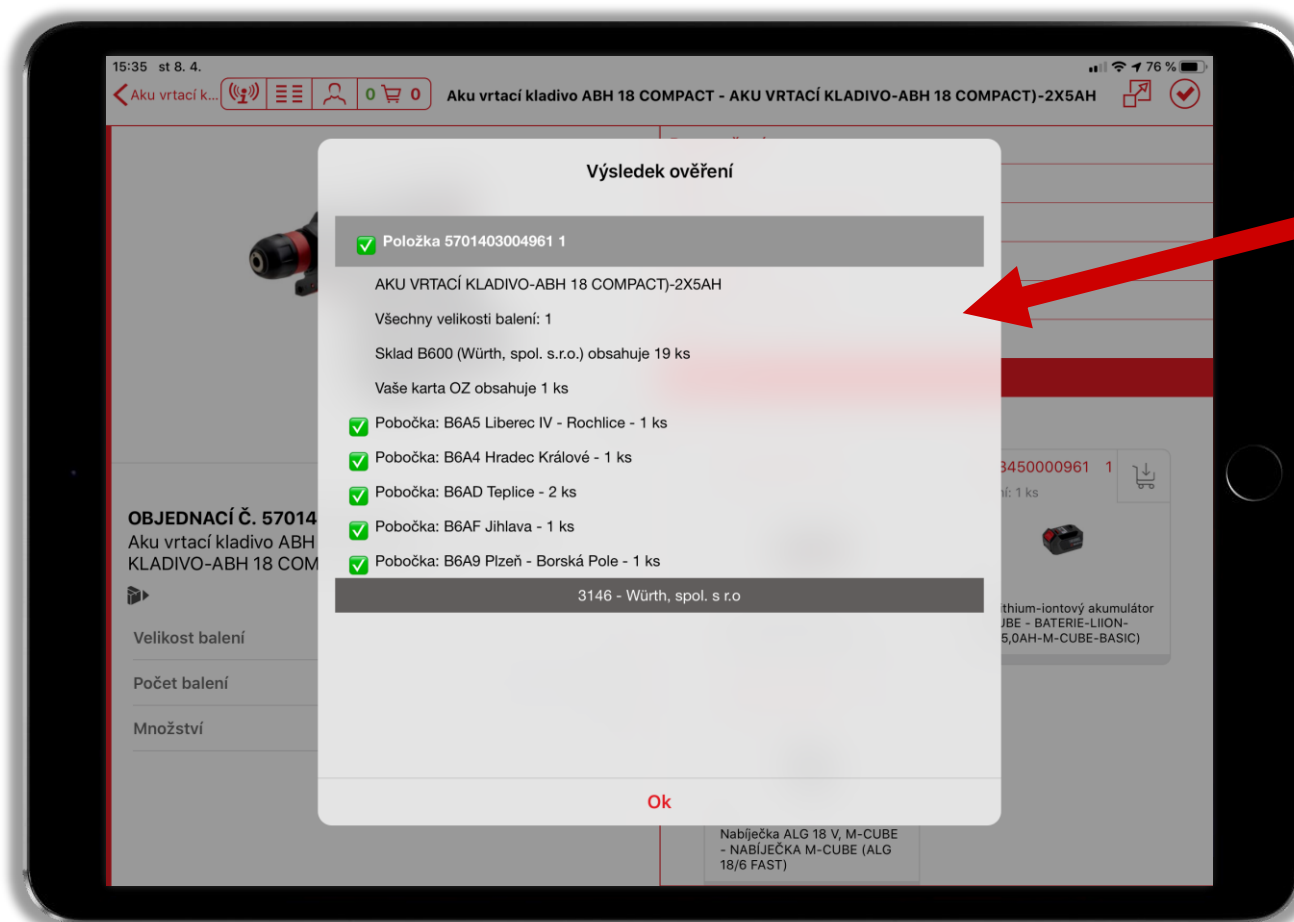

SPEEDYTOUCH – OVĚŘENÍ SKLADOVOSTI

Radek Netík, 14.04.2020

OVĚŘENÍ SKLADOVOSTI PRODUKTU

1. KLEPNĚTE NA IKONU OVĚŘENÍ SKLADOVOSTI

OVĚŘENÍ SKLADOVOSTI PRODUKTU

**2. PO CHVÍLI ZÍSKÁTE
VÝSLEDEK OVĚŘENÍ**

INFORMACE A DOKUMENTACE