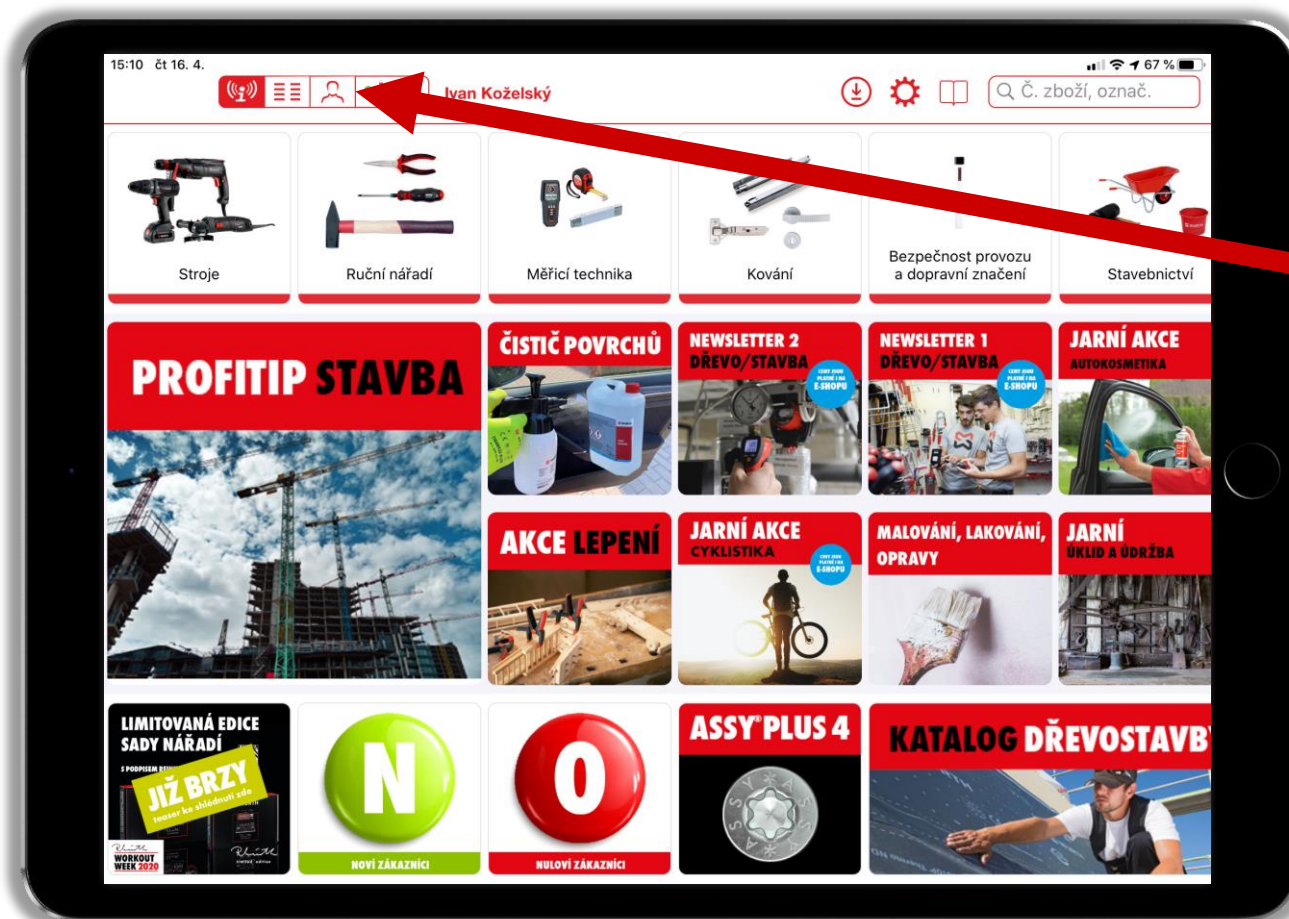

SPEEDYTOUCH – KARTA OZ

Radek Netík, 15.05.2020

KARTA OZ

1. KLEPNĚTE NA IKONU A OTEVŘETE ROZHRAŇÍ OZ

KARTA OZ

2. KLEPNĚTE NA KARTA OZ

KARTA OZ

3. VYGENERUJE SE VÁM PDF S PŘEHLEDEM VAŠÍ KARTY OZ