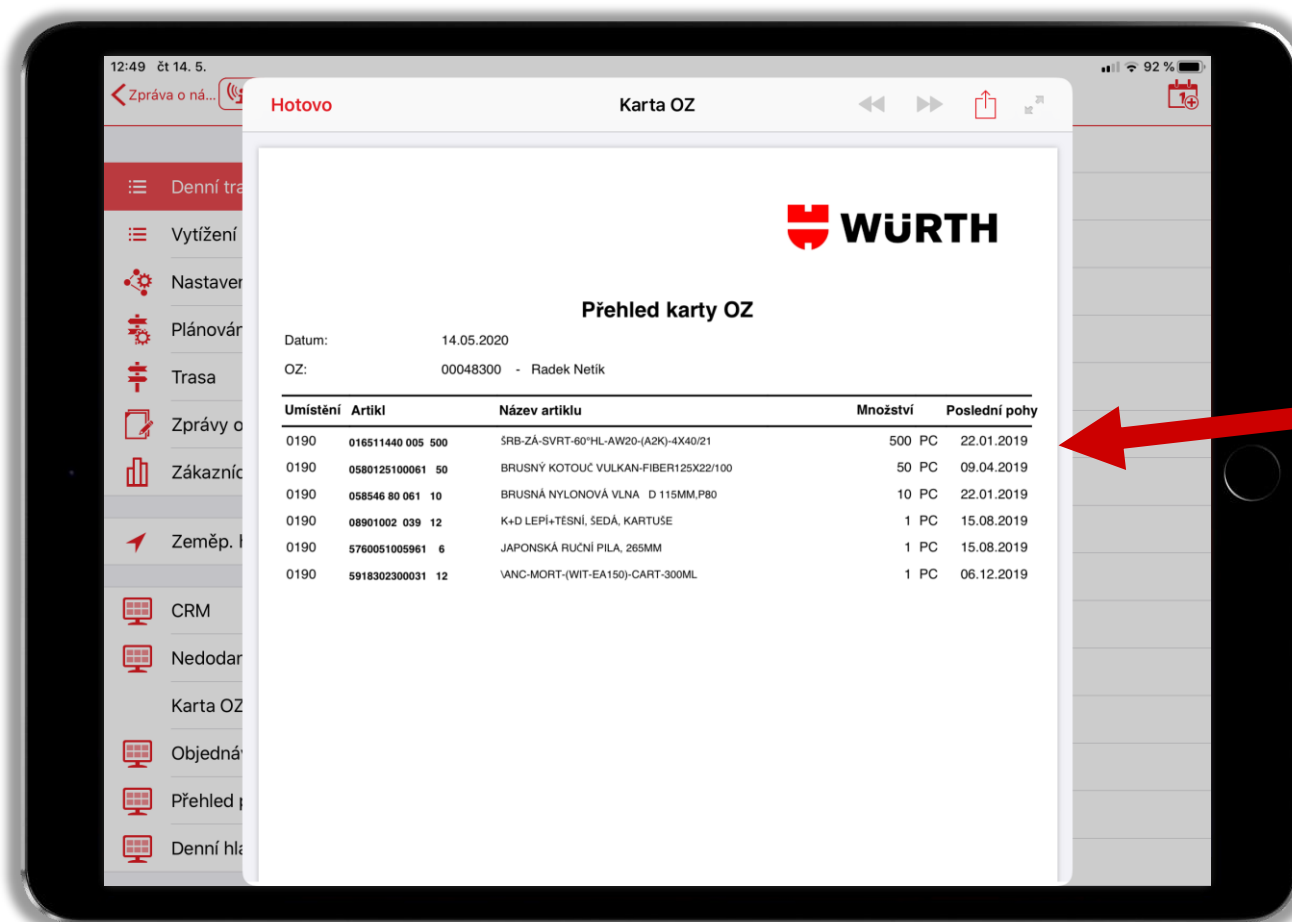

SPEEDYTOUCH – KARTA OZ

Radek Netík, 15.05.2020

KARTA OZ

1. KLEPNĚTE NA IKONU A OTEVŘETE ROZHRAŇÍ OZ

KARTA OZ

2. KLEPNĚTE NA KARTA OZ

KARTA OZ

3. VYGENERUJE SE VÁM PDF S PŘEHLEDEM VAŠÍ KARTY OZ