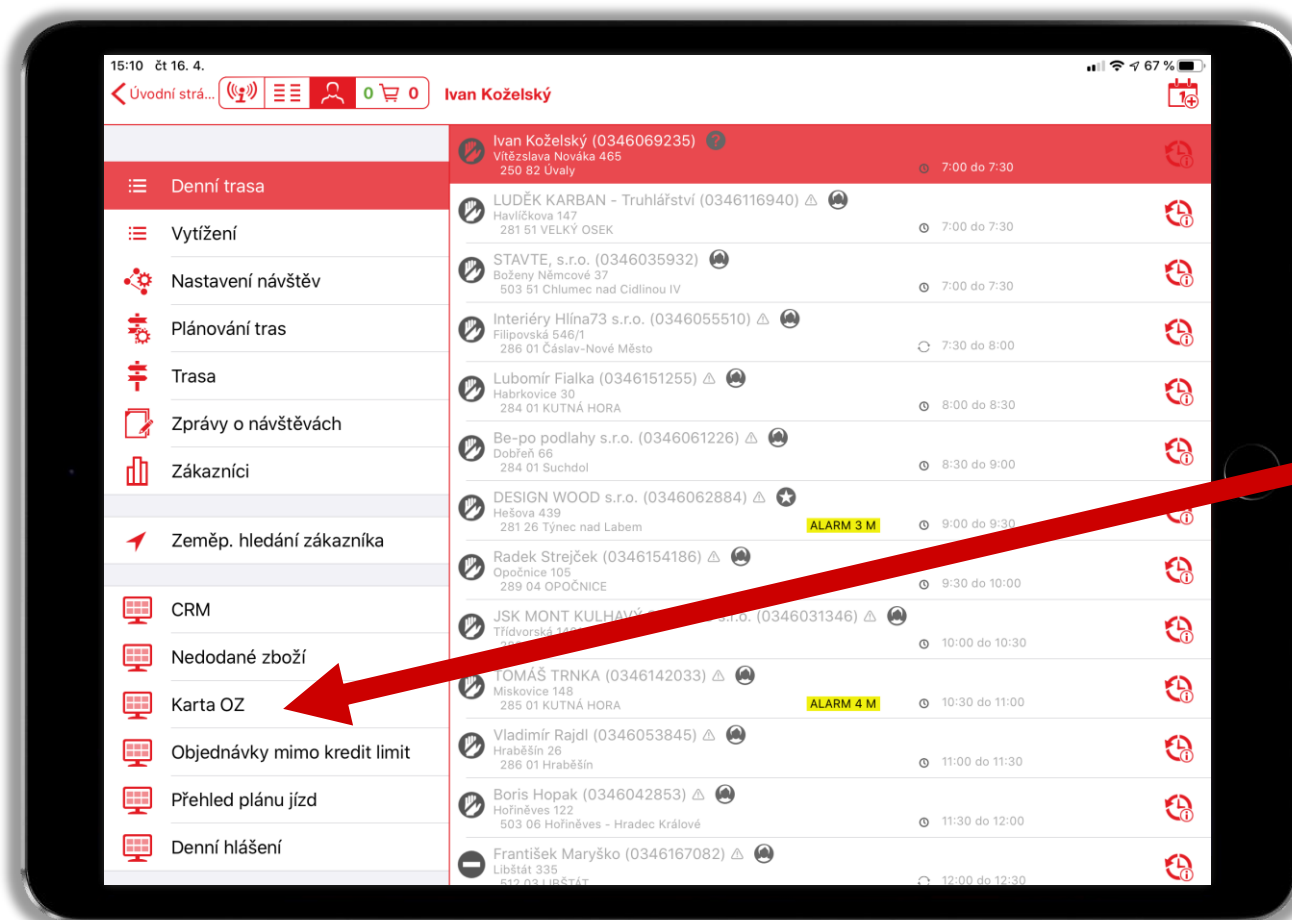

SPEEDYTOUCH – KARTA OZ

Radek Netík, 15.05.2020

KARTA OZ

1. KLEPNĚTE NA IKONU A OTEVŘETE ROZHRAŇÍ OZ

KARTA OZ

2. KLEPNĚTE NA KARTA OZ

KARTA OZ

3. VYGENERUJE SE VÁM PDF S PŘEHLEDEM VAŠÍ KARTY OZ