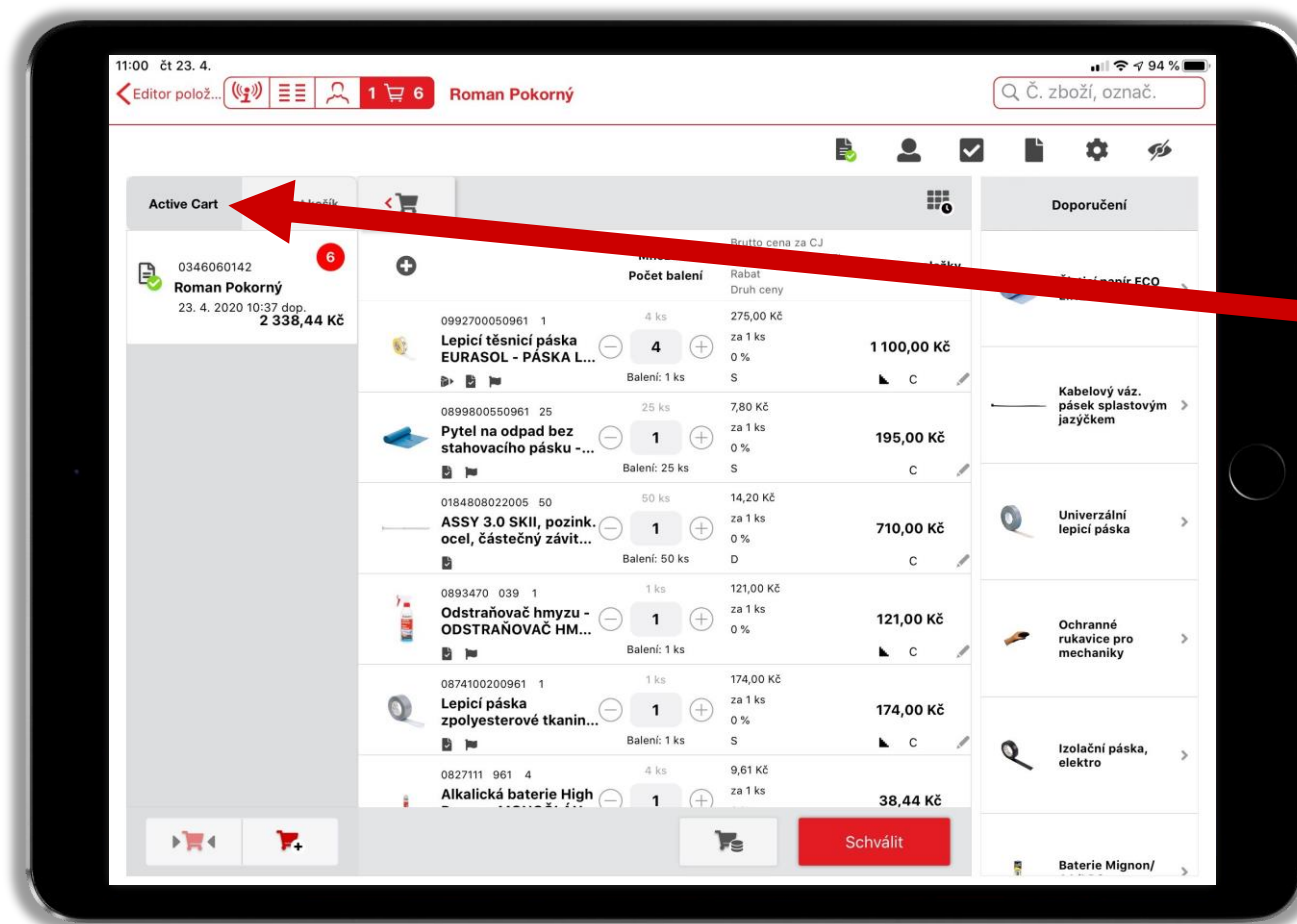

SPEEDYTOUCH – AKTIVNÍ / ODESLANÝ KOŠÍK

Radek Netík, 23.04.2020

AKTIVNÍ / ODESLANÝ KOŠÍK

- **AKTIVNÍ KOŠÍKY ZOBRAZÍTE KLEPNUTÍM ZDE**

AKTIVNÍ / ODESLANÝ KOŠÍK

- **ODESLANÉ KOŠÍKY ZOBRAZÍTE KLEPNUTÍM ZDE**

INFORMACE A DOKUMENTACE