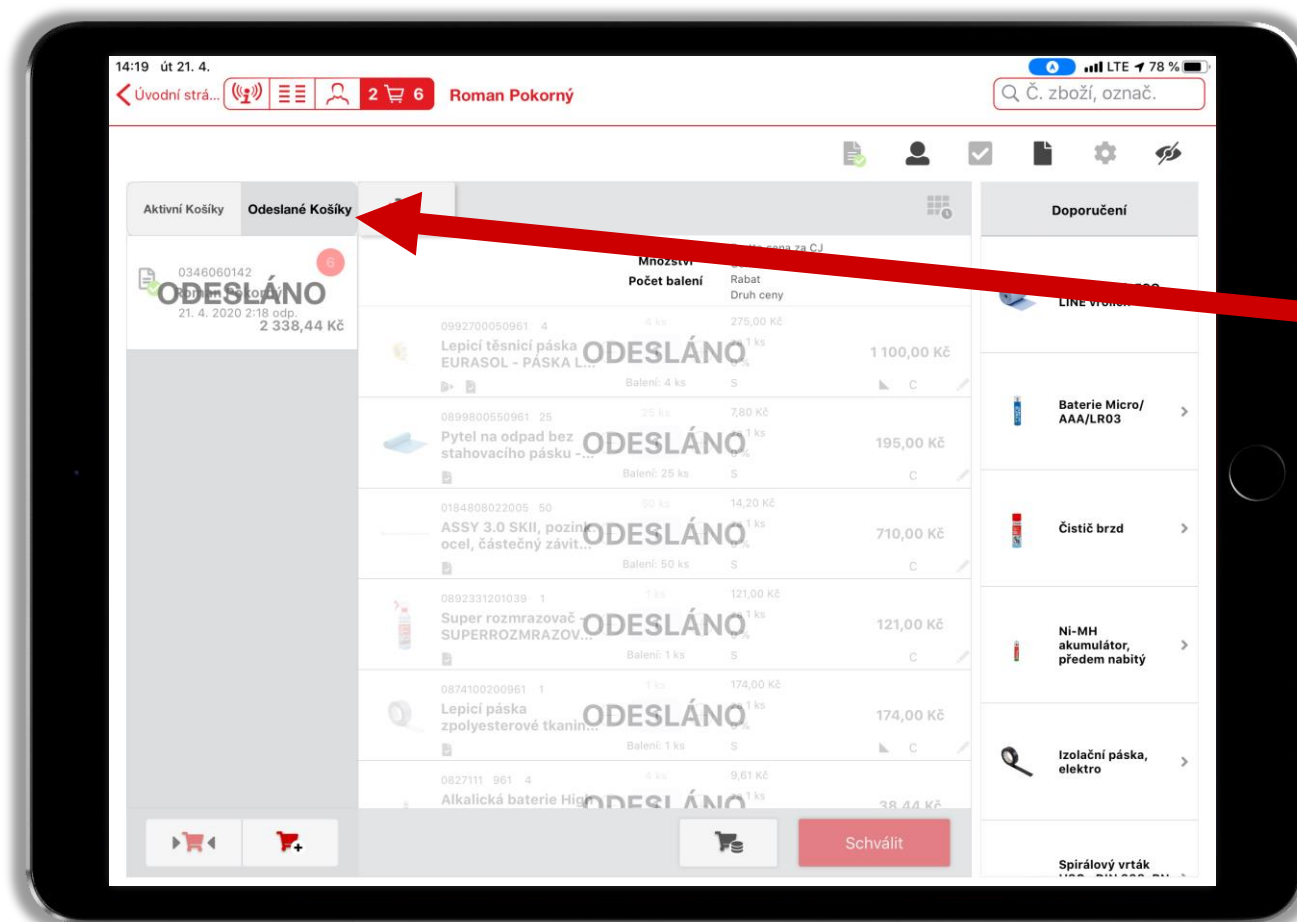

SPEEDYTOUCH – AKTIVNÍ / ODESLANÝ KOŠÍK

Radek Netík, 23.04.2020

AKTIVNÍ / ODESLANÝ KOŠÍK

- **AKTIVNÍ KOŠÍKY ZOBRAZÍTE KLEPNUTÍM ZDE**

AKTIVNÍ / ODESLANÝ KOŠÍK

- **ODESLANÉ KOŠÍKY ZOBRAZÍTE KLEPNUTÍM ZDE**

INFORMACE A DOKUMENTACE